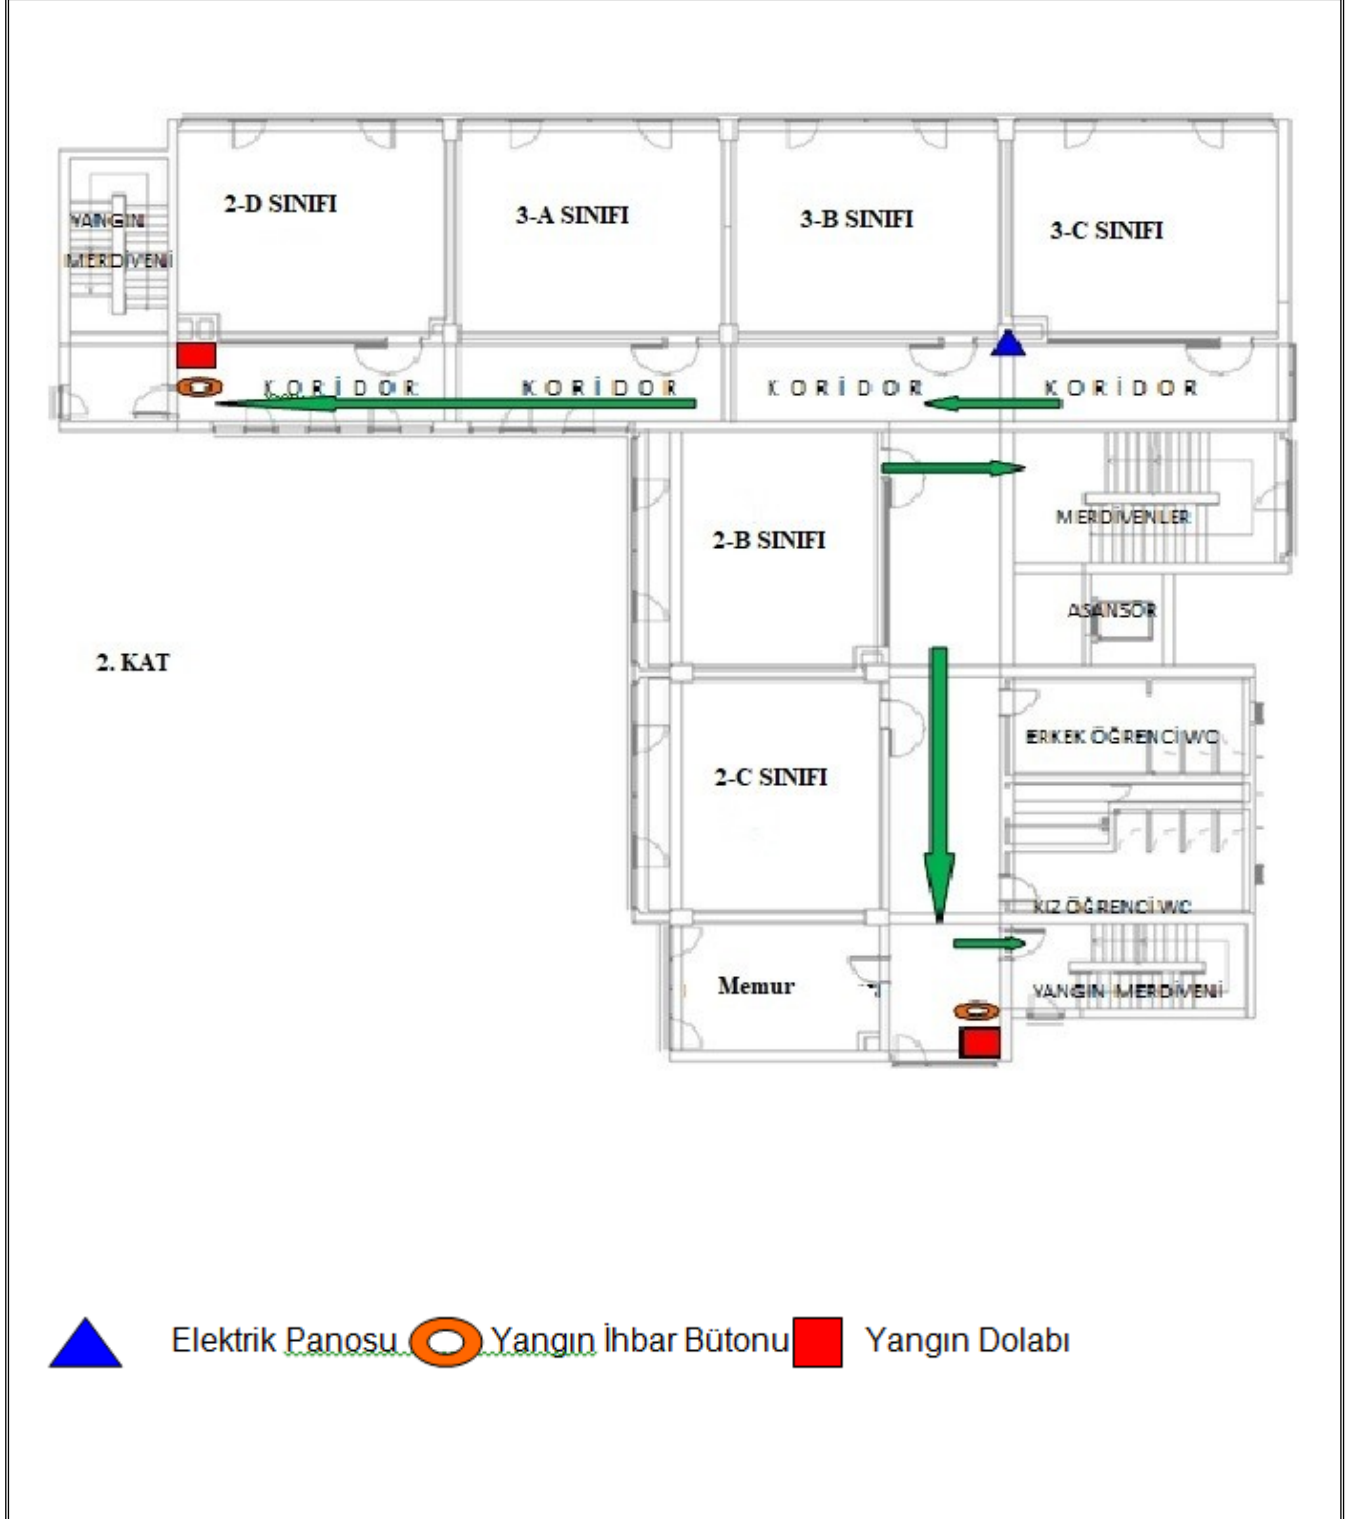

ŞEHİT MEHMET YILMAZ İLKOKULU
ACİL YANGIN ÇIKIŞ
TAHLİYE PLANI
1.KAT

ŞEHİT MEHMET YILMAZ İLKOKULU
ACİL YANGIN ÇIKIŞ
TAHLİYE PLANI
2.KAT

ŞEHİT MEHMET YILMAZ İLKOKULU
ACİL YANGIN ÇIKIŞ
TAHLİYE PLANI
3.KAT

Elektrik Panosu

Yangın İhbar Butonu

Yangın Dolabı