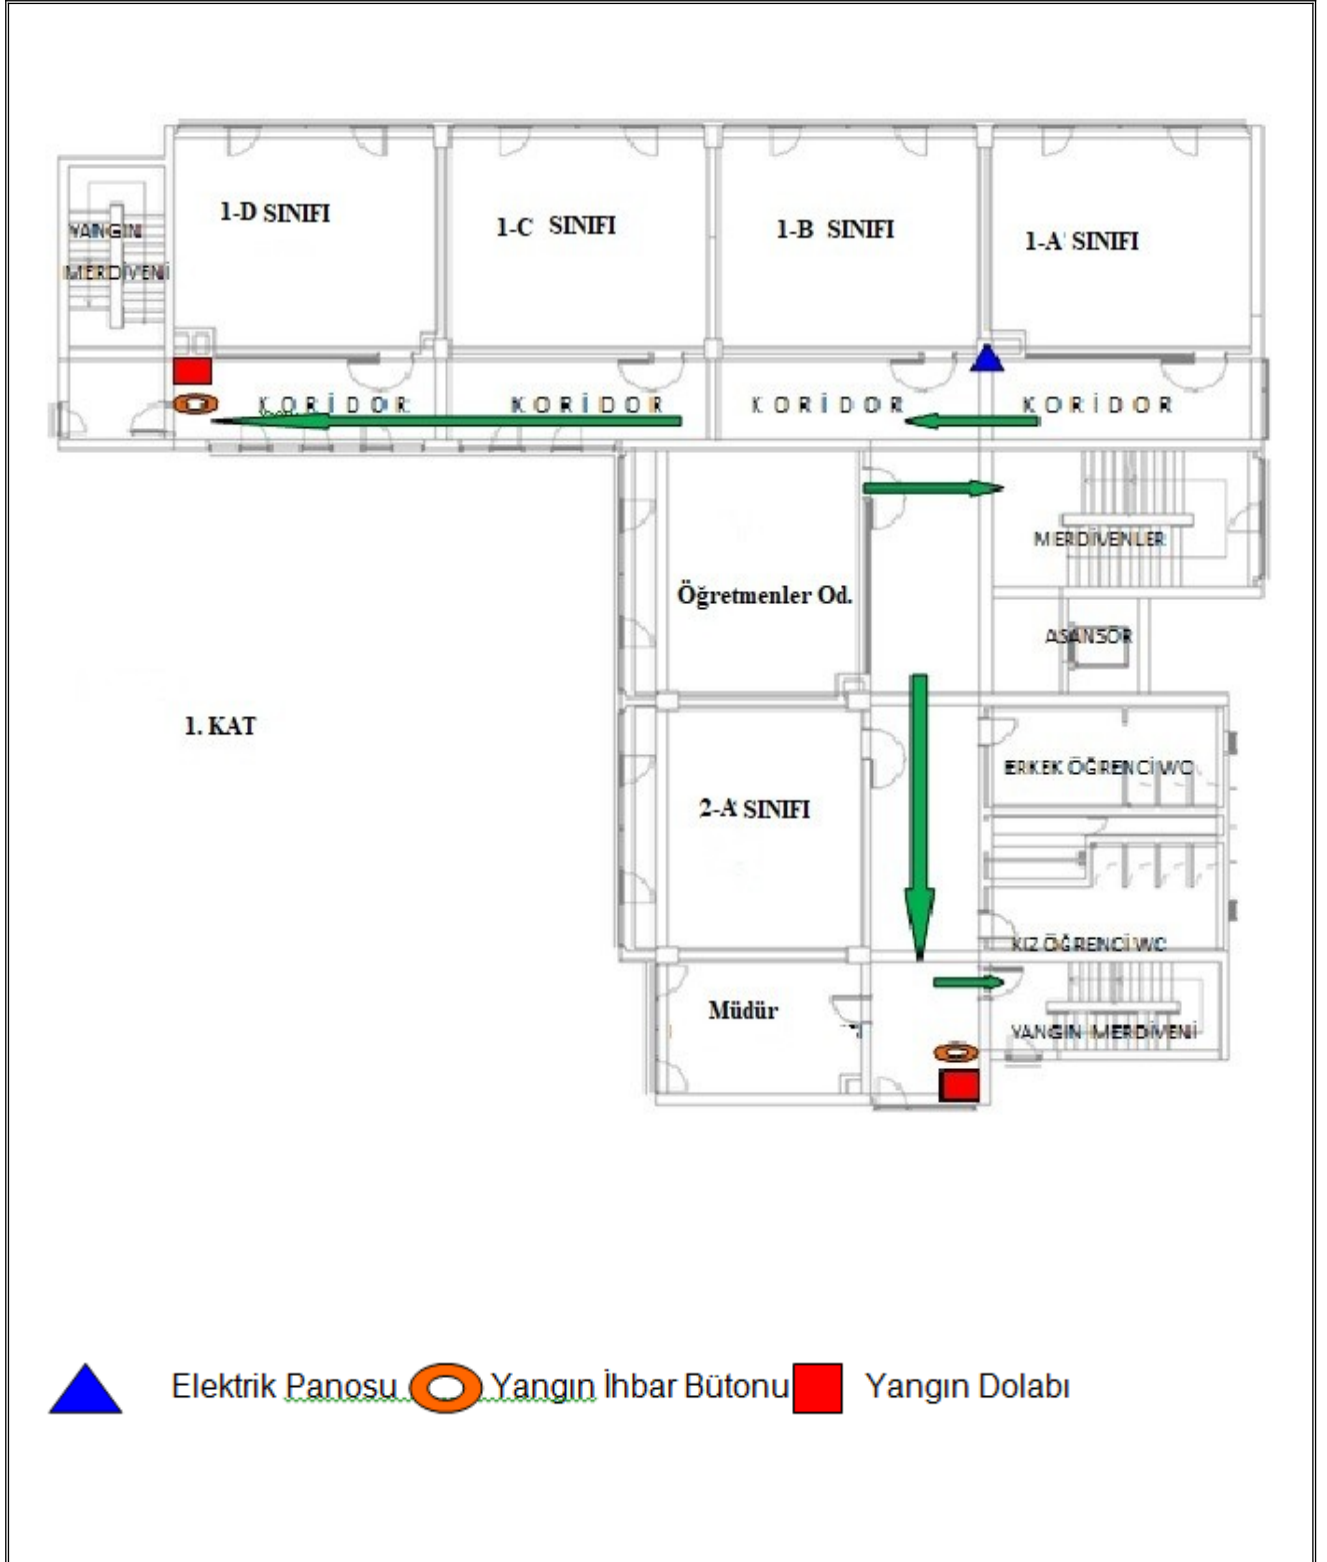

ŞEHİT MEHMET YILMAZ İLKOKULU
ACİL YANGIN ÇIKIŞ
TAHLİYE PLANI
1.KAT

ŞEHİT MEHMET YILMAZ İLKOKULU
ACİL YANGIN ÇIKIŞ
TAHLİYE PLANI
2.KAT

ŞEHİT MEHMET YILMAZ İLKOKULU
ACİL YANGIN ÇIKIŞ
TAHLİYE PLANI
3.KAT

Elektrik Panosu

Yangın İhbar Butonu

Yangın Dolabı