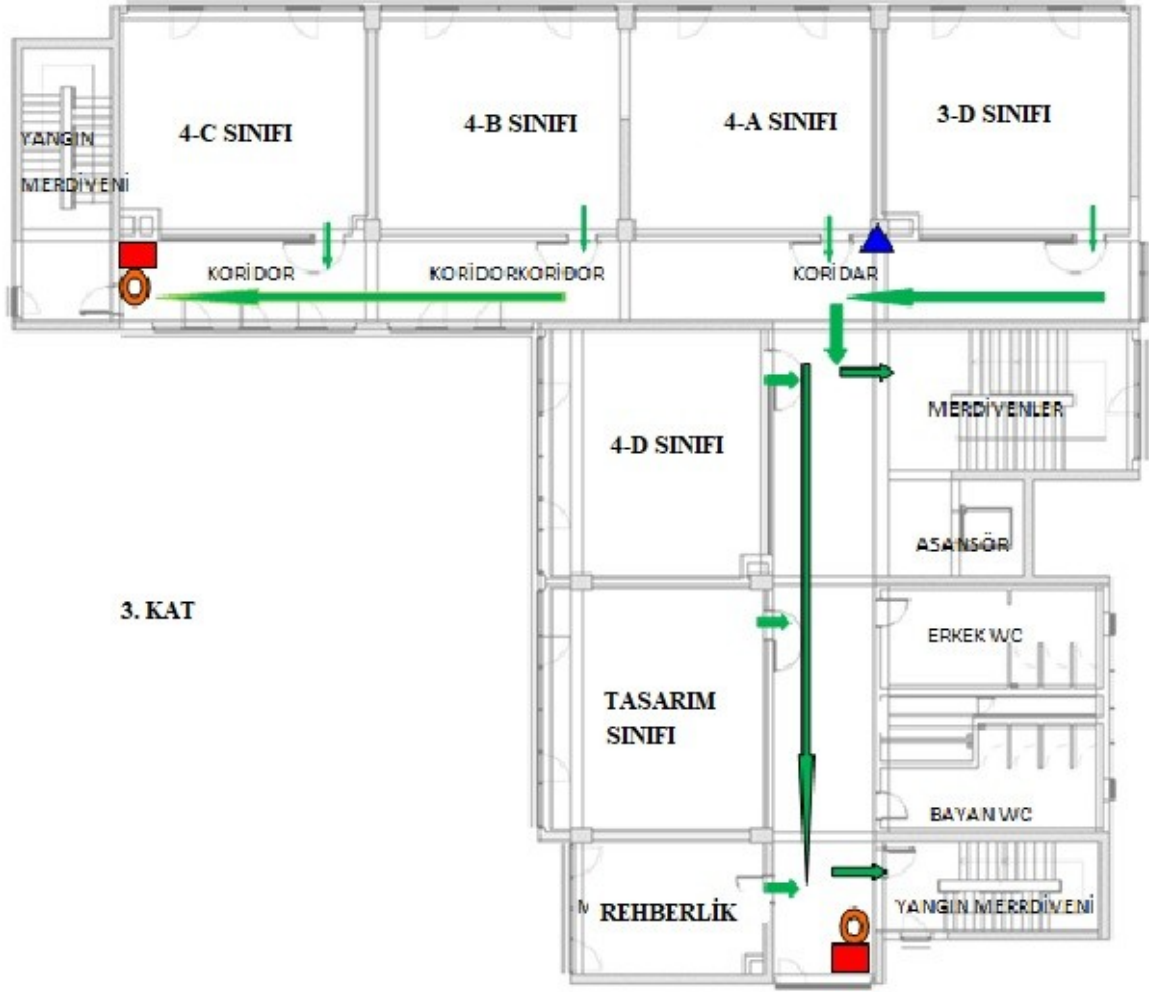

ŞEHİT MEHMET YILMAZ İLKOKULU
ACİL YANGIN ÇIKIŞ
TAHLİYE PLANI
1.KAT

ŞEHİT MEHMET YILMAZ İLKOKULU
ACİL YANGIN ÇIKIŞ
TAHLİYE PLANI
2.KAT

ŞEHİT MEHMET YILMAZ İLKOKULU
ACİL YANGIN ÇIKIŞ
TAHLİYE PLANI
3.KAT

Elektrik Panosu

Yangın İhbar Butonu

Yangın Dolabı